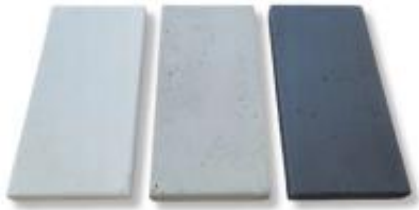

Dane aktualne na dzień: 18-04-2026 11:51

Link do produktu: <https://sklepdekorline.eu/beton-architektoniczny-probki-3-kolory-ogrodzenia-plyty-mury-donice-stopnie-p-5293.html>

Beton Architektoniczny Próbkki 3 kolory Ogrodzenia Płyty Mury Donice Stopnie

Dostępne kolory

- Biały
- Szary naturalny
- Grafitowy

Każda próbka to niewielki fragment płyty, który pozwala ocenić

1. Kolor
2. Strukturę powierzchni
3. Porowatość
4. Jakość wykonania

Wymiary każdej próbki: 16 × 8 × 1,5 cm

Płyty nawierzchniowe

Płyty nawierzchniowe z betonu architektonicznego to **doskonały wybór na tarasy, ścieżki ogrodowe czy place**. Charakteryzują się **wysoką odpornością na ścieranie oraz warunki atmosferyczne**. Dostępne są w różnych rozmiarach i kolorach, co umożliwia tworzenie unikalnych kompozycji przestrzennych. Impregnacja hydrofobowa ułatwia utrzymanie ich w czystości.

Produkt posiada dodatkowe opcje:

Kolor: Biały , Grafitowy , Szary Naturalny