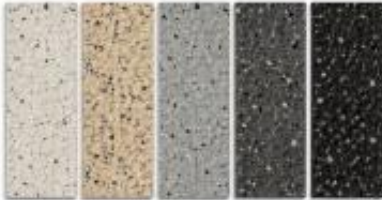

Dane aktualne na dzień: 17-04-2026 07:24

Link do produktu: <https://sklepdekorline.eu/panel-elewacyjny-granitowy-probki-p-5983.html>

Panel Elewacyjny Granitowy Próbki

Cena	10,90 zł
Dostępność	Dostępny
Czas wysyłki	14 dni
Kod EAN	5906609852017