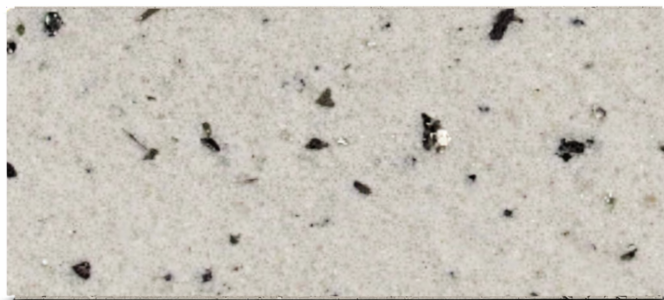

Opis produktu

Wyobraź sobie ścianę, która od pierwszego spojrzenia wygląda jak naturalny kamień...

ale nie wymaga ton ciężkiego materiału, specjalistycznego sprzętu i długich prac.

STONO GRANITO daje Ci dokładnie ten efekt - eleganckie, granitowe wykończenie, które możesz zamontować szybciej i łatwiej.

To materiał zaprojektowany tak, aby oddać charakter prawdziwego granitu:

- subtelne przejścia kolorów

-
- nieregularna struktura

→Wymiary jednej próbki: 14cm x 10cm

Nie wiesz, jaki kolor będzie najlepiej pasować do Twojego domu?

Panel elewacyjny STONO GRANITO to nowoczesny materiał wykończeniowy, który wiernie oddaje wygląd naturalnego granitu i pozwala stworzyć efektowną aranżację zarówno na elewacji, jak i we wnętrzach. To rozwiązanie dla osób, które cenią elegancki wygląd kamienia, ale szukają materiału lżejszego, wygodniejszego w montażu i bardziej uniwersalnego w zastosowaniu.