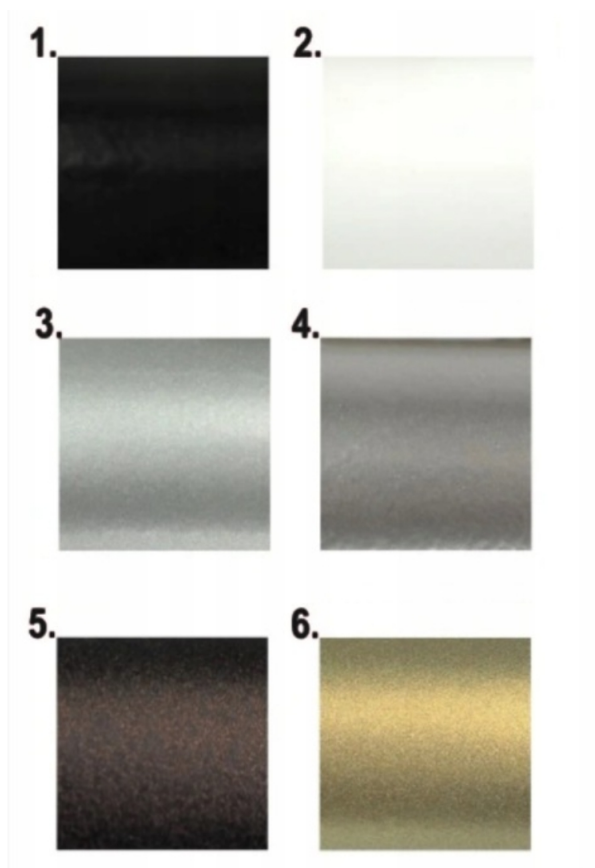

Opis produktu

Uchwyt mocujący profil - rurkę kwadratową 25x25 mm - Zabudowa pionowa harfowa - Mocowanie boczne

Solidny uchwyt montażowy **do profilu 25x25 mm**, zaprojektowany z myślą o łatwym i bezpiecznym montażu pionowych zabudów typu harfa. Dzięki swojej precyzyjnej konstrukcji, **idealnie nadaje się do tworzenia nowoczesnych balustrad**, które łączą funkcjonalność z eleganckim wyglądem. Jego **solidna konstrukcja** znacząco zwiększa bezpieczeństwo użytkowników.

Specyfikacja techniczna

- **Dedykowany do profili kwadratowych:** 25x25 mm
- **Wymiary zewnętrzne uchwytu:** 26x64x53mm
- **Dystans od ściany:** 23mm lub 33mm
- **Materiał:** stal nierdzewna
- **Wykończenie:** matowe
- **Kolor:** czarny

Dostępne kolory

1. Czarny mat
2. Biały mat
3. Srebrny mat
4. Satyna
5. Wenge
6. Złoty mat

Produkt posiada dodatkowe opcje:

Kolor: Biały Mat , Czarny Mat , Satyna , Srebrny Mat , Wenge , Złoty Mat