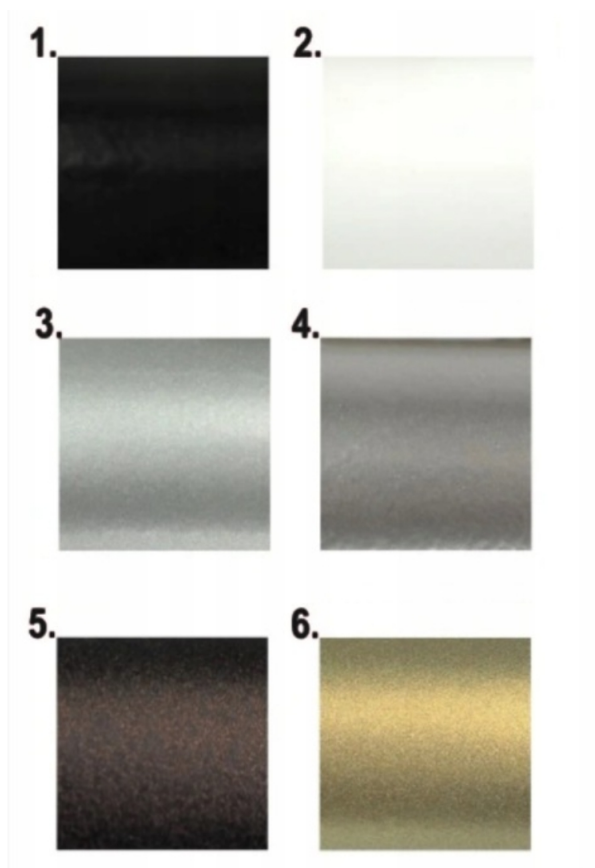

Cena	18,29 zł
Dostępność	Dostępny
Czas wysyłki	48 godzin
Numer katalogowy	DE00000240

Opis produktu

Uchwyt mocujący profil - rurkę kwadratową 25x25 mm - Zabudowa pionowa harfowa - Mocowanie centralne

→ **Solidny uchwyt** montażowy **do profilu 25x25 mm**, zaprojektowany z myślą o łatwym i bezpiecznym montażu pionowych zabudów typu harfa. Dzięki swojej precyzyjnej konstrukcji, **idealnie nadaje się do tworzenia nowoczesnych balustrad**, które łączą funkcjonalność z eleganckim wyglądem. Jego **solidna konstrukcja** znacząco zwiększa bezpieczeństwo użytkowników.

Specyfikacja techniczna

- **Dedykowany do profili kwadratowych:** 25x25 mm
- **Wymiary zewnętrzne uchwytu:** 30x40mm
- **Materiał:** stal malowana proszkowo
- **Wykończenie:** gładkie

Dostępne kolory

1. Czarny mat
2. Biały mat
3. Srebrny mat
4. Satyna
5. Wenge
6. Złoty mat

Produkt posiada dodatkowe opcje:

Kolor: Biały Mat , Czarny Mat , Satyna , Srebrny Mat , Wenge , Złoty Mat