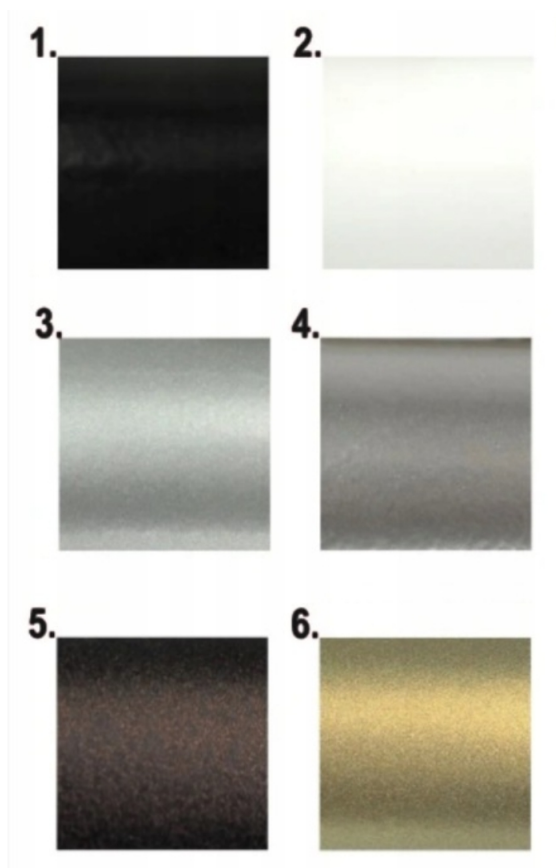

Cena	28,45 zł
Dostępność	Dostępny
Czas wysyłki	48 godzin
Numer katalogowy	DE00000241

Opis produktu

Uchwyt mocujący profil - rurkę kwadratową 25x25 mm - Zabudowa pionowa harfowa - Mocowanie skośne

→ **Solidny uchwyt** montażowy **do profilu 25x25 mm**, zaprojektowany z myślą o łatwym i bezpiecznym montażu zabudów typu harfa. Dzięki swojej precyzyjnej konstrukcji, **idealnie nadaje się do tworzenia nowoczesnych balustrad**, które łączą funkcjonalność z eleganckim wyglądem. Jego **solidna konstrukcja** znacząco zwiększa bezpieczeństwo użytkowników.

Specyfikacja techniczna

- **Dedykowany do profili kwadratowych:** 25x25 mm
- **Wymiary zewnętrzne uchwytu:** 35x30x50
- **Kąt:** 32 stopnie
- **Materiał:** stal malowana proszkowo
- **Wykończenie:** gładkie
- **Kolor:** czarny

→ **W przypadku potrzeby zastosowania innego kąta prosimy o podanie wymaganej liczby stopni w uwagach do zamówienia.**

Dostępne kolory

1. Czarny mat
2. Biały mat
3. Srebrny mat
4. Satyna
5. Wenge
6. Żółty mat

Produkt posiada dodatkowe opcje:

Kolor: Biały Mat , Czarny Mat , Satyna , Srebrny Mat , Wenge , Złoty Mat