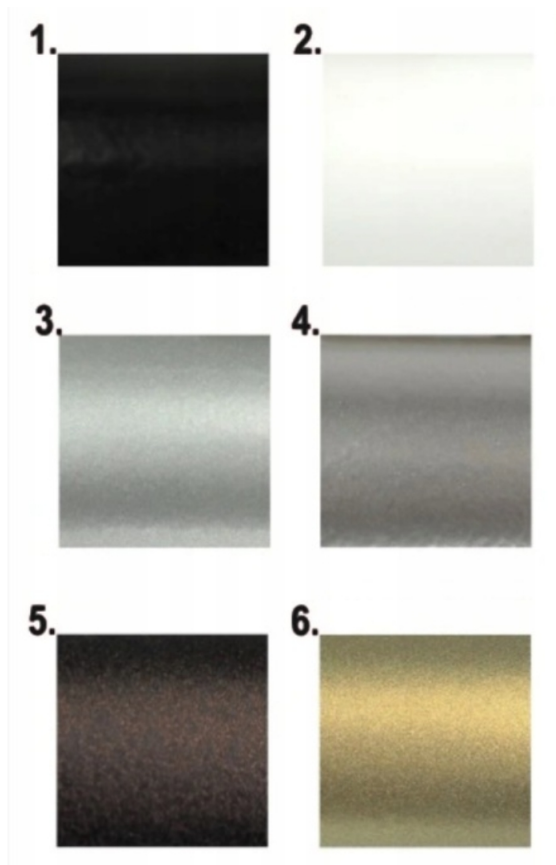

#### Uchwyt mocujący profil - rurkę okrągłą fi 25mm - Zabudowa pionowa harfowa - Mocowanie centralne

→ **Solidny uchwyt** montażowy **do profilu fi 25mm**, zaprojektowany z myślą o łatwym i bezpiecznym montażu pionowych zabudów typu harfa. Dzięki swojej precyzyjnej konstrukcji, **idealnie nadaje się do tworzenia nowoczesnych balustrad**, które łączą funkcjonalność z eleganckim wyglądem. Jego **solidna konstrukcja** znacząco zwiększa bezpieczeństwo użytkowników.

### Specyfikacja techniczna

- **Dedykowany do profili okrągłych:** fi 25mm
- **Wymiary zewnętrzne uchwytu:** 28x48mm
- **Materiał:** stal malowana proszkowo
- **Wykończenie:** gładkie
- **Kolor:** czarny

### Dostępne kolory

1. Czarny mat
2. Biały mat
3. Srebrny mat
4. Satyna
5. Wenge
6. Złoty mat

Produkt posiada dodatkowe opcje:

**Kolor:** Biały Mat , Czarny Mat , Satyna , Srebrny Mat , Wenge , Złoty Mat